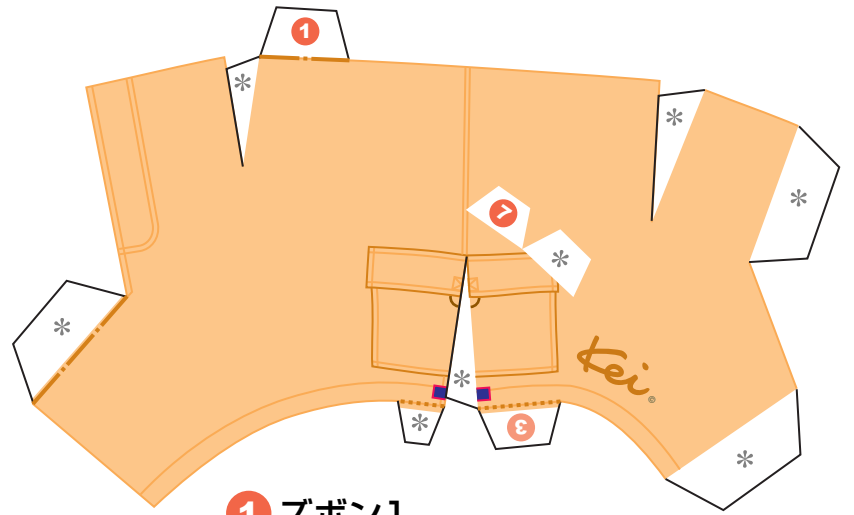

KONISHIKI'S

ORIGINAL
PAPER CRAFT

16 髪の毛

Kei Craft®
PAPER CRAFT STUDIO

ペーパークラフトデザイン: Kei Craft / ことう けい

15 右耳

14 左耳

10 右腕

12 頭

9 右袖

7 胴体

13 鼻

11 左袖

8 左腕

5 右足1

1 ズボン1

2 ズボン2

3 左足1

6 右足2

4 左足2

17 お立ち台