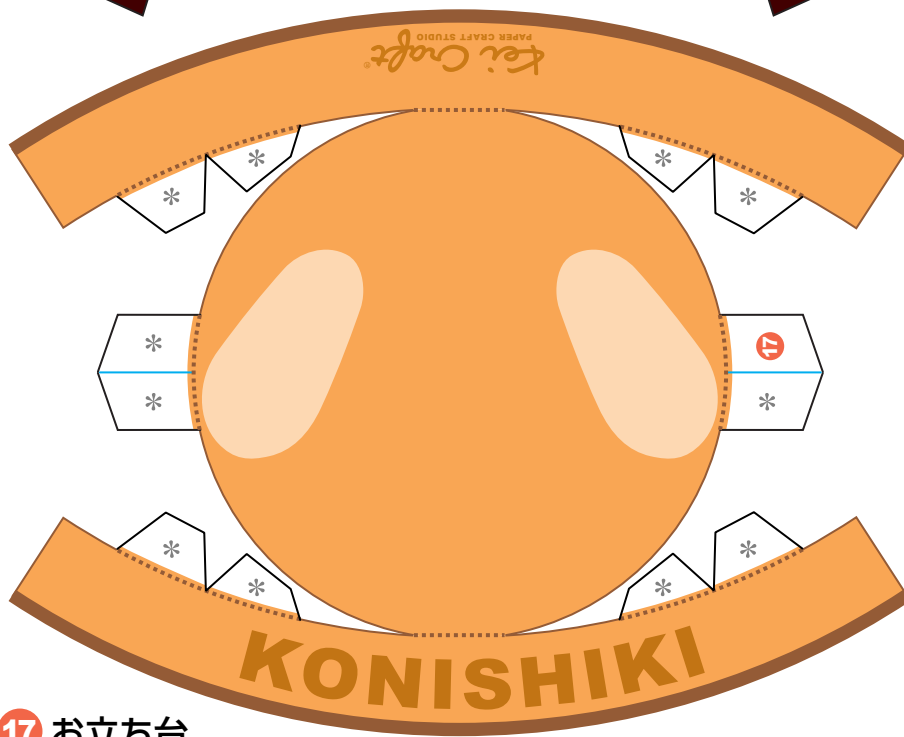

KONISHIKI'S

ORIGINAL
PAPER CRAFT

16 髪の毛

Kei Craft®
PAPER CRAFT STUDIO

ペーパークラフトデザイン: Kei Craft / ことう けい

15 右耳

14 左耳

10 右腕

12 頭

9 右袖

7 胴体

13 鼻

11 左袖

8 左腕

5 右足1

1 ズボン1

2 ズボン2

3 左足1

6 右足2

4 左足2

17 お立ち台