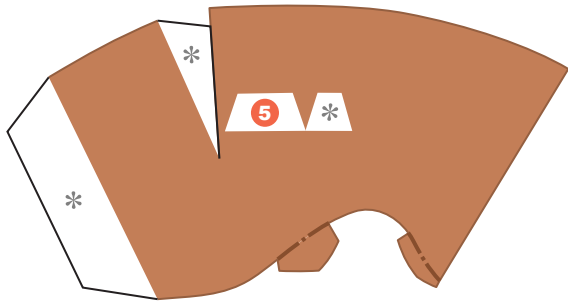

KONISHIKI'S

ORIGINAL
PAPER CRAFT

16 髪の毛

Kei Craft®
PAPER CRAFT STUDIO

ペーパークラフトデザイン: Kei Craft / ことう けい

15 右耳

14 左耳

10 右腕

12 頭

9 右袖

7 胴体

13 鼻

11 左袖

8 左腕

5 右足1

1 ズボン1

2 ズボン2

3 左足1

6 右足2

4 左足2

17 お立ち台