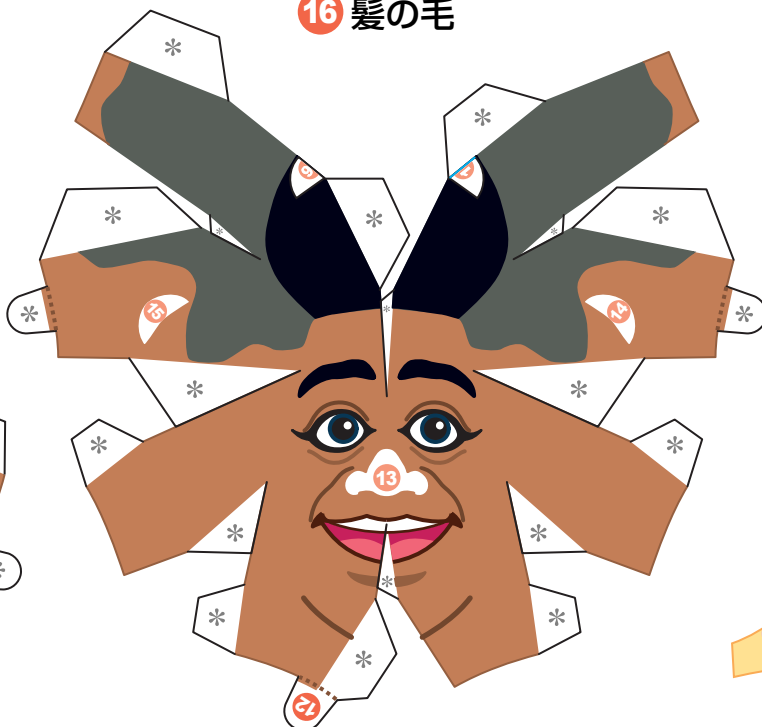

KONISHIKI'S

ORIGINAL
PAPER CRAFT

16 髪の毛

Kei Craft®
PAPER CRAFT STUDIO

ペーパークラフトデザイン: Kei Craft / ことう けい

15 右耳

14 左耳

10 右腕

12 頭

9 右袖

7 胴体

13 鼻

11 左袖

8 左腕

5 右足1

1 ズボン1

2 ズボン2

3 左足1

6 右足2

4 左足2

17 お立ち台